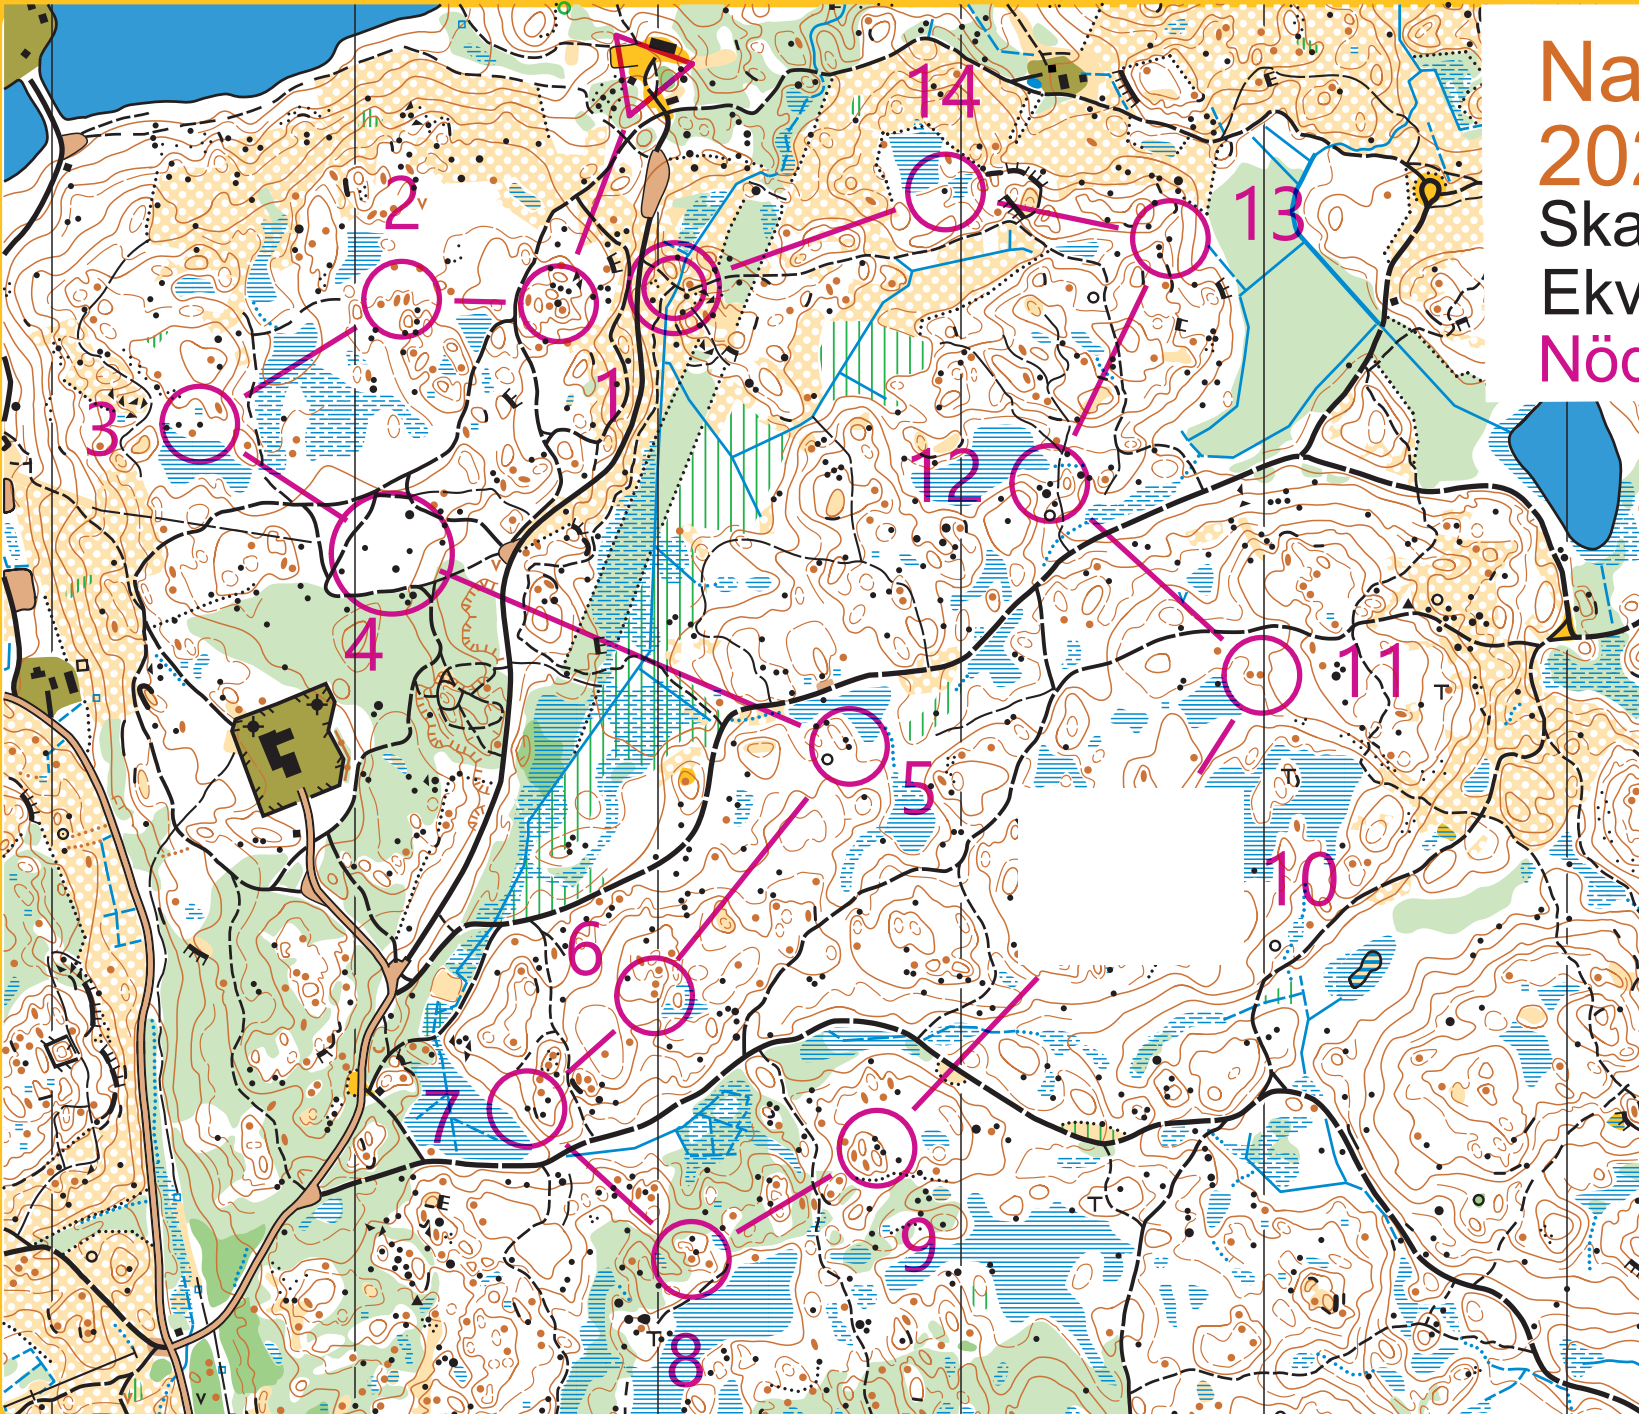

Nalle-Nassen

2021-10-13

Skala 1:7500

Ekv. 5m

Nödnr:0705628439

MIN 646 Nalle-Nassen				
B2		4,0 km		
▷		◇		└
1	31	▲		┌○
2	48	● ●		┌┌
3	33	→▲		┌○
4	53	▲		┌○
5	36	↘▲		┌○
6	38	↓●		┌○
7	34	←▲		┌○
8	50	←●		┌○
9	40	▲		┌○
10	41	≡		┌
11	42	→●		┌○
12	52	↗▲		┌○
13	45	→▲		┌○
14	44	▲		┌○

○ < 290 m > ○